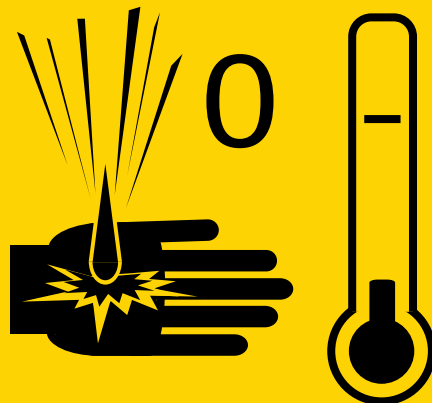

⚠ 酸 欠

換気必須  
ドア開放  
密室禁止

⚠ 凍 傷

革手袋必須  
軍手禁止

⚠ 破 裂

バルブ状況確認  
密閉厳禁

⚠ 同乗厳禁  
液体窒素/液体ヘリウム  
エレベーター運搬中

酸欠危険  
地震による容器転倒  
停電による閉じ込め

⚠ 同乗厳禁  
液体窒素/液体ヘリウム  
エレベーター運搬中

酸欠危険  
地震による容器転倒  
停電による閉じ込め

⚠ 酸 欠

換気必須  
ドア開放  
密室禁止

⚠ 凍 傷

革手袋必須  
軍手禁止

⚠ 破 裂

バルブ状況確認  
密閉厳禁