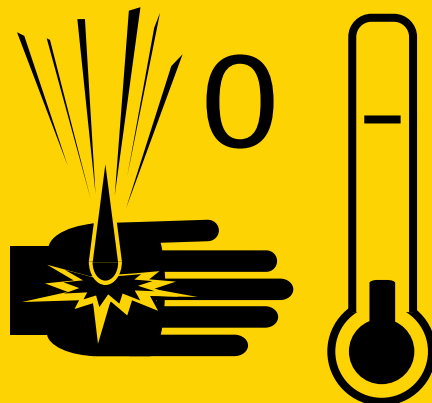

⚠ 酸 欠

換気必須  
ドア開放  
密室禁止

⚠ 凍 傷

革手袋必須  
軍手禁止

⚠ 破 裂

バルブ状況確認  
密閉厳禁

⚠ 同乗厳禁  
液体窒素/液体ヘリウム  
エレベーター運搬中

酸欠危険  
地震による容器転倒  
停電による閉じ込め

⚠ 同乗厳禁  
液体窒素/液体ヘリウム  
エレベーター運搬中

酸欠危険  
地震による容器転倒  
停電による閉じ込め

⚠ 酸 欠

換気必須  
ドア開放  
密室禁止

⚠ 凍 傷

革手袋必須  
軍手禁止

⚠ 破 裂

バルブ状況確認  
密閉厳禁